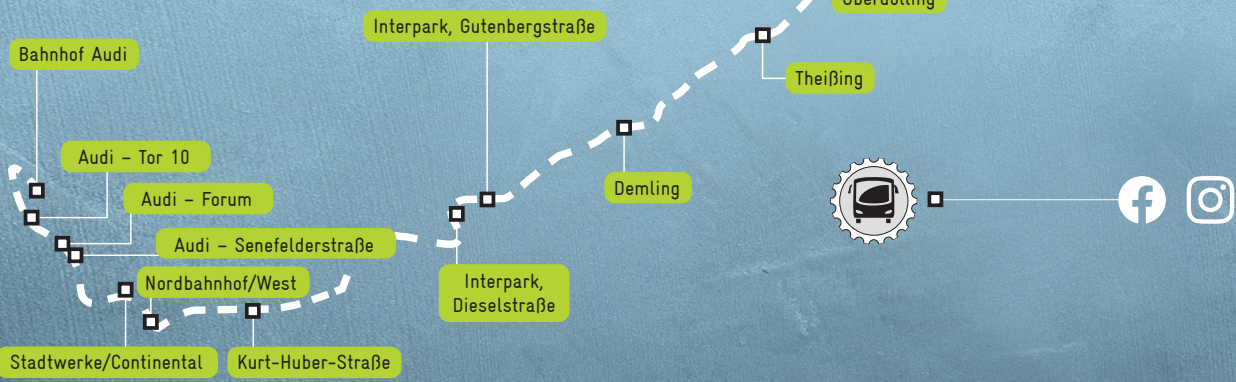

Stressfrei Pendeln...

...ab 03.04.2023 mit der neuen Schnellbuslinie X90 von Altmannstein bis Ingolstadt

Wir verbinden die Region

Ingolstadt – Großmehring – Oberdolling – Mindelstetten – Altmannstein

Stadt/Gemeinde	Haltestelle	Montag – Freitag				
Altmannstein	Schule	04:43	05:49	06:49	13:19	20:46
	Marktplatz	04:44	05:50	06:50	13:20	20:47
	Sollern	04:46	05:52	06:52	13:22	20:49
	Neuhinzenhausen, Am Bachl	04:48	05:54	06:54	13:24	20:51
	Sandersdorf, Schule	04:51	05:57	06:57	13:27	20:54
Mindelstetten	Tettenagger, Friedhof	04:56	06:02	07:02	13:32	20:59
	Mindelstetten, Ingolstädter Str.	04:58	06:04	07:04	13:34	21:01
Oberdolling	Hiendorf	05:00	06:06	07:06	13:36	21:03
	Hagenstetten, Ortsmitte	05:02	06:08	07:08	13:38	21:05
	Unterdolling, Ortsmitte	05:04	06:10	07:10	13:40	21:07
Großmehring	Oberdolling, Bahnhofsstraße	05:06	06:12	07:12	13:42	21:09
	Theißing, Kirche	05:08	06:14	07:14	13:44	21:11
	Demling, Tulpenweg	05:11	06:17	07:17	13:47	21:14
Ingolstadt	Interpark, Gutenbergstraße	05:15	06:21	07:21	13:51	21:18
	Interpark, Dieselstraße	05:16	06:22	07:22	13:52	21:19
	Kurt-Huber-Straße/Goethestraße	05:22	06:28	07:28	13:58	21:25
	Nordbahnhof/West	05:26	06:32	07:32	14:02	21:29
	Stadtwerke/Continental	05:27	06:33	07:33	14:03	21:30
Ingolstadt	Audi – Senefelderstraße	05:30	06:36	07:36	14:06	21:33
	Audi – Forum	05:31	06:37	07:37	14:07	21:34
	Audi – Tor 10	05:32	06:38	07:38	14:08	21:35
	Bahnhof Ingolstadt Audi	05:36	06:42	07:42	14:12	21:39

Unschlagbar günstig:
Selbstverständlich gelten alle VGI Zeitkarten, das 365-Euro-Ticket, das Bayernticket sowie ab 01.05.2023 das Deutschlandticket bei der X90.

Gefördert durch:

aufgrund eines Beschlusses des Deutschen Bundestages